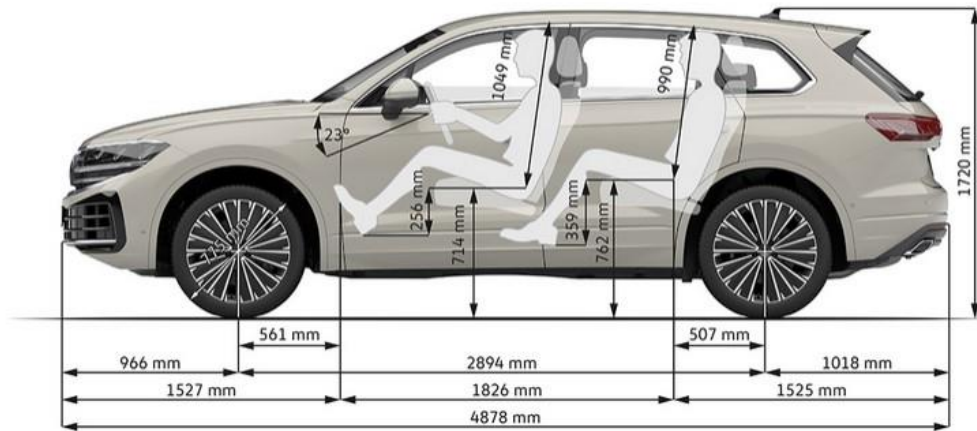

Габарити Touareg.